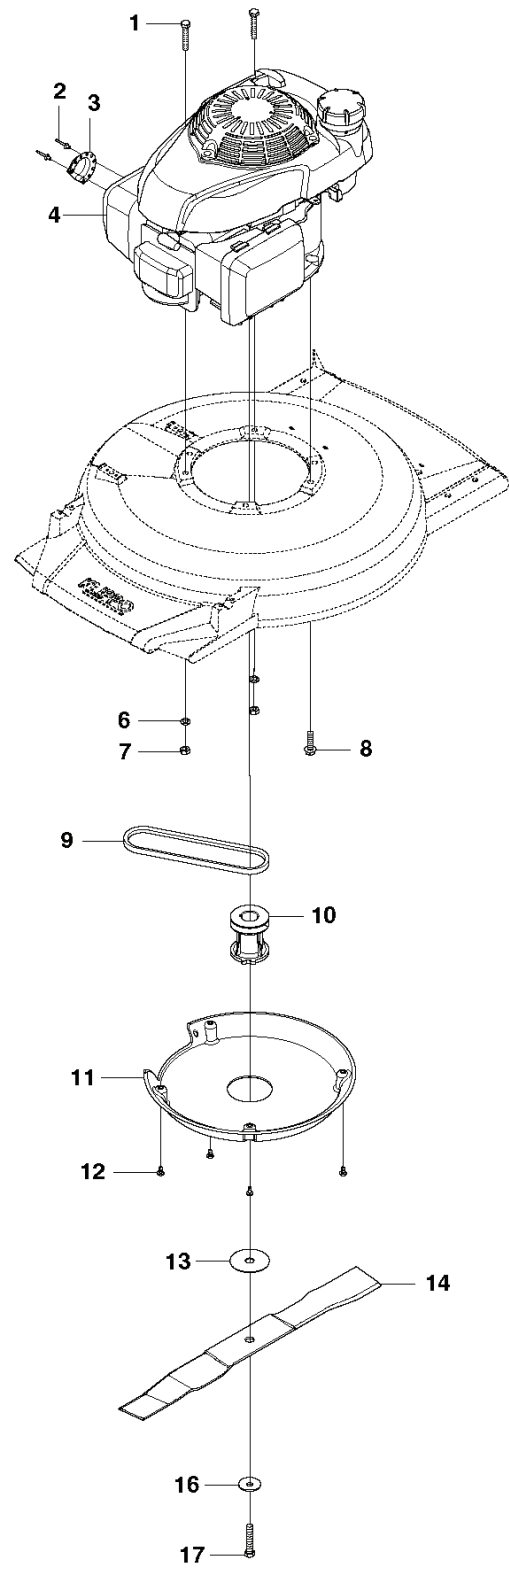

# **RESERVDELSKATALOG**

**: KLIPPO**

Reservdelslista

---

# RESERVDELSLISTA

**D** PRO 19 SH  
ENGINE

18

REF.	ART. NR	ARTIKELBESKRIVNING	ANMÄRKNING	KIT
1	725246151	SKRUV EHHM		2
2	722783902	BLIND RIVET		1
3	502880501	DEFLEKTOR		1
4	.	TBD	GCV160 A0 S4-HB-SD	1
6	734116401	BRICKA		1
7	732211801	LOCK NUT		2
8	502882901	SCREW		1
9	589571101	REM	Kit: 5254800-01 (Belt with shell)	1
10	588824001	KNIVFÄSTE		1
11	586944101	REMKÅPA		1
12	502435201	SKRUV ITXPANTT		1 11
13	503259401	BRICKA		1
14	502881310	KNIV		1
16	503332501	FJÄDER		1
17	504456402	SCREW EHHI		1
18	585836502	DEKAL		1

**C** PRO 19 SH  
HANDLE

REF.	ART. NR	ARTIKELBESKRIVNING	ANMÄRKNING	KIT
1	503311101	BYGEL KPL		1
2	576641901	HANDLE GRIP		1
3	503320901	BUSHING		1
4	734182051	BRICKA		1
5	725238151	SKRUV EHHM		2
6	504459901	BRICKA		1
7	732251601	HEXAGON LÅSMUTTER		2
8	585402005	KABEL		1
9	502906403	HANDTAG KPL		1
10	531204961	BRICKA		1
11	579143702	REGLAGE		1
12	504461501	SKRUV CRPANM		4
13	503311701	PLATTA		1
14	502903501	HANDTAG KPL		1
15	731231801	MUTTER (HEXAGON)		4
16	735216401	LÅSBRICKA		4
17	503312501	ANTI-VIBRATION MOUNT		4
18	503298301	HÄVARM KPL		1
19	504457301	BRICKA		1
20	727654351	SKRUV RSQM		1
21	503284302	HANDTAG KPL		1
22	504464501	JUSTERINGSHJUL		2
23	735311200	SPÄRRING		2