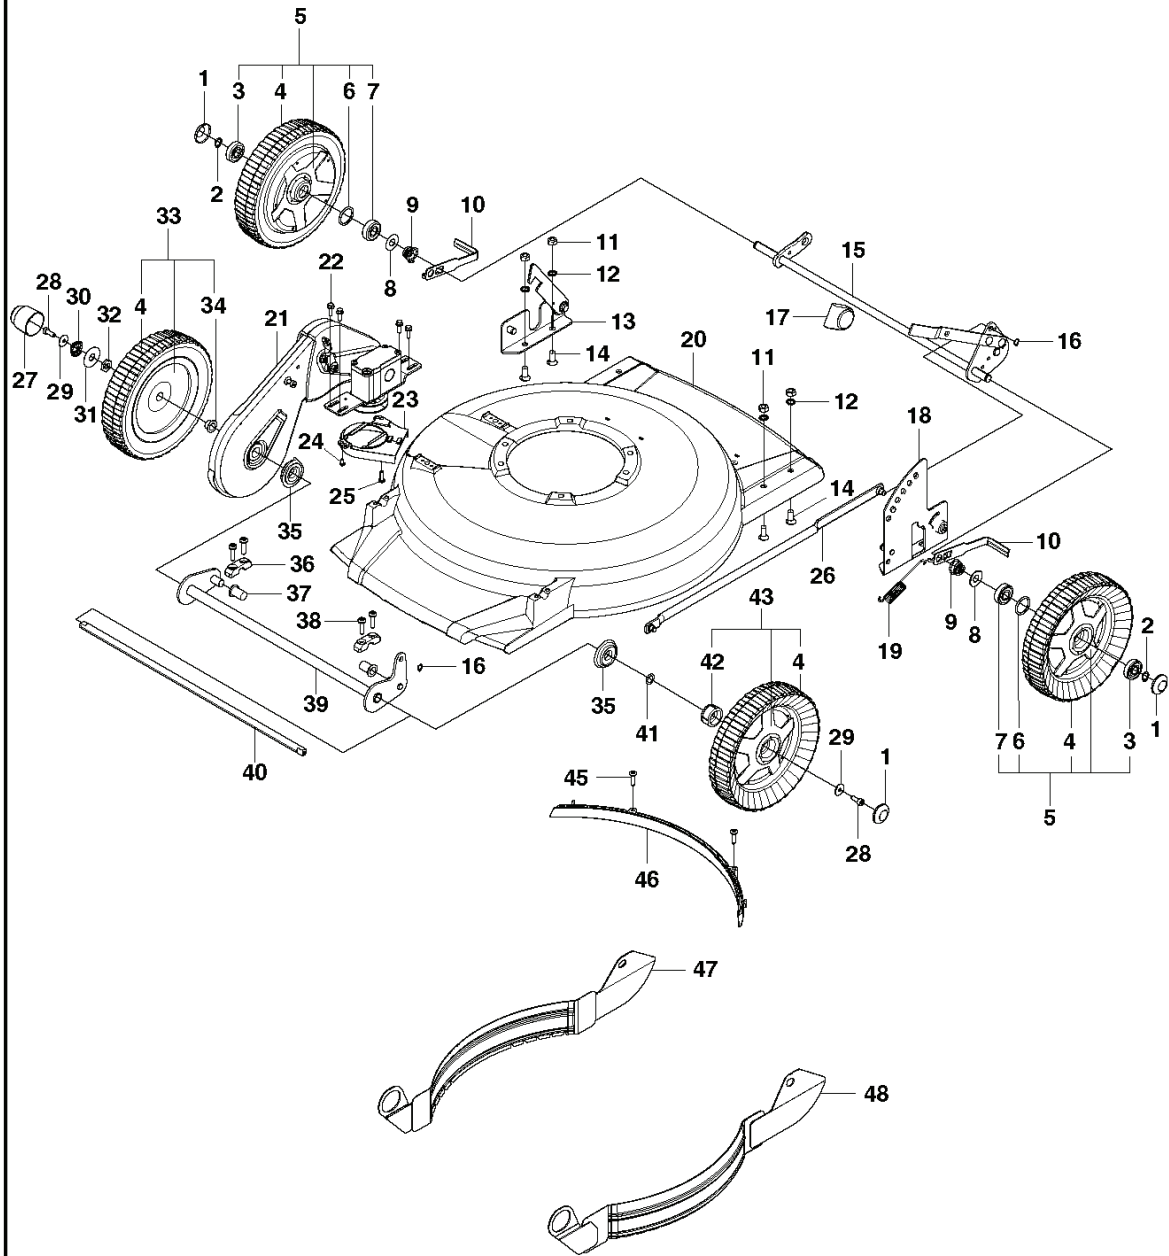

A PRO 19 SH
DECK

49

REF.	ART. NR	ARTIKELBESKRIVNING	ANMÄRKNING	KIT
1	503275101	NAVKAPSEL		3
2	504458301	SPÄRRING		2
3	502882701	KULLAGER	6201-2RS/B9	2 5
4	502945101	DÄCK		4 5. 33. 43
5	503275401	HJUL KPL		2
6	504461801	DISTANSRING		2 5
7	503242901	KULLAGER	6201-2RS	2 5
8	504457601	BRICKA		2
9	503333001	FJÄDER		2
10	503277301	SKRAPA		2
11	731231801	MUTTER (HEXAGON)		4
12	735216401	LÅSBRICKA		4
13	503265801	HANDLE SUPPORT ASSY		1
14	504457001	SKRUV SLCSFM		4
15	503258001	Bakaxel Kpl		1
16	735311000	SPÄRRING		2
17	504464701	KNOPP		1
18	503249001	INDIKATOR PLATTA		1
19	503257601	FJÄDER		1
20	505438704	CHASSI		1
21	585192601	TRANSMISSION KIT		1
22	725232961	SKRUV EHFHT		4
23	522546301	REMSKYDD		1
24	522635601	SKRUV ITXPANM		1
25	504467001	SKRUV ITXPANM		1
26	503249501	ROD ASSY		1
27	504465101	NAVKAPSEL		1
28	504456701	SKRUV IHSCM		2
29	504459901	BRICKA		2
30	503332301	FJÄDER		1
31	504460901	BRICKA		1
32	504461301	MEDBRINGARE		1
33	503317401	HJUL KPL		1
34	503277101	BUSHING		1 33
35	504463601	BUSHING		2
36	504463801	FÄSTE		2
37	502898101	HÖLJE		2
38	504457101	SKRUV ITXPANM		4
39	503269201	FRONT AXLE		1
40	502873801	DRIVAXEL		1
41	504459801	BRICKA		1
42	503276401	BUSHING		1 43
43	503275503	HJUL KPL		1
45	504456501	SKRUV ITXPANT		2
46	503243001	WALL BRACKET		1
47	503264601	BUMPER ASSY		1
48	503264401	STÖTFÄNGARE		1
49	579733901	DEKAL		1