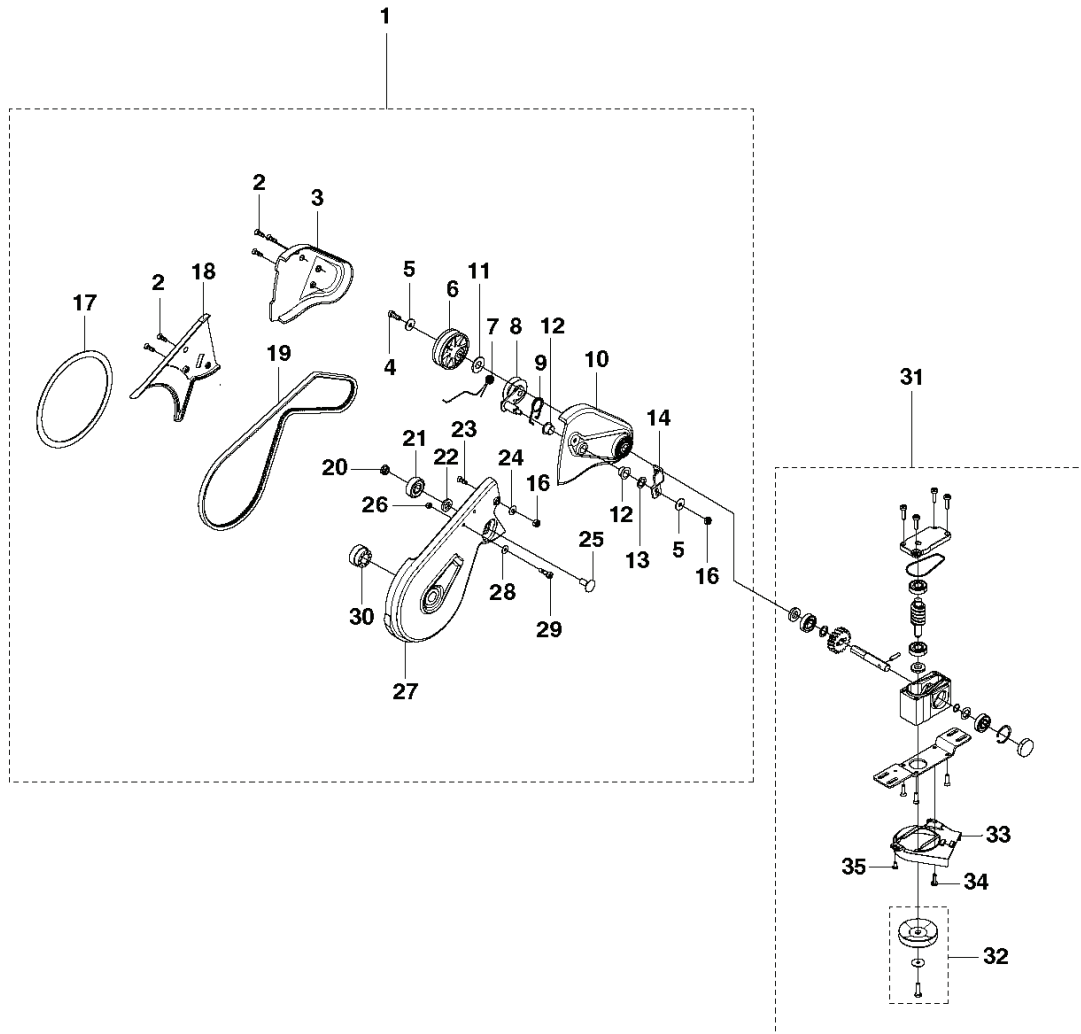

B GEAR
Mulch

REF.	ART. NR	ARTIKELBESKRIVNING	ANMÄRKNING	KIT
1	585192601	TRANSMISSION KIT		0
2	578976001	SKRUV ITXPANTT		5 1
3	578265501	KÅPA		1 1
4	504456701	SKRUV IHSCM		1 1
5	734181351	BRICKA		2 1
6	587235401	REMSKIVA		1 1
7	502880301	FJÄDER		1 1
8	503323002	PULLEY ASSY		1 1
9	503326601	FJÄDER		1 1
10	578342801	HUS KPL		1 1
11	504457301	BRICKA		1 1
12	503277101	BUSHING		2 1
13	504460801	BRICKA		1 1
14	578899101	HÄVARM		1 1
16	732251601	HEXAGON LÅSMUTTER		2 1
17	578265601	SEALING RING		1 1
18	578265401	KÅPA		1 1
19	589571001	REM	Kit: 5254799-01 (Belt with shell)	1 1
20	503317601	BARREL NUT		1 1
21	738220119	KULLAGER	6201-2RS1	1 1
22	504460601	BRICKA		1 1
23	725636951	SKRUV IHCSFM		1 1
24	503324001	FJÄDER		1 1
25	727645151	SKRUV RSQM		1 1
26	732251401	HEXAGON LÅSMUTTER		1 1
27	578265201	HUS		1 1
28	504456001	WASHER. 5X13X1		1 1
29	504461901	SKRUV IHSCM		1 1
30	503324401	BUSHING		1 1
31	503328105	WORM GEAR ASSY		1
32	585514402	PULLEY KIT		1 31
33	522546301	REMSKYDD		1 31
34	504467001	SKRUV ITXPANM		1 31
35	522635601	SKRUV ITXPANM		1 31